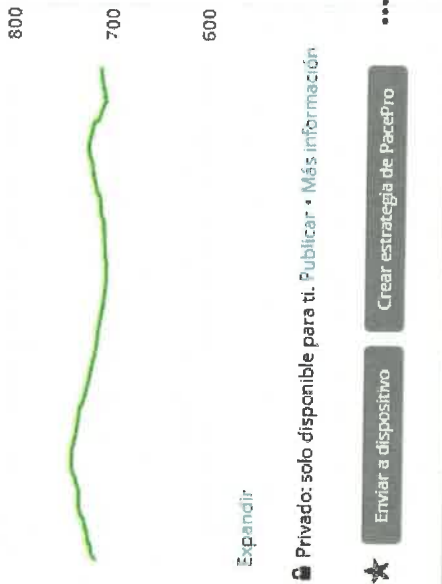

★ [Enviar a dispositivo](#) [Crear estrategia de PacePro](#) ...

I CARRERA SOLIDARIA SYNGAP 1 ESPAÑA ...

5.00 km

Distancia

Ritmo medio

Tiempo meta

Carrera

Tipo de trayecto

Altura

49 m

Ascenso total

50 m

Descenso total

Expandir

Privado: solo disponible para ti. Publicar • Más información

Enviar a dispositivo