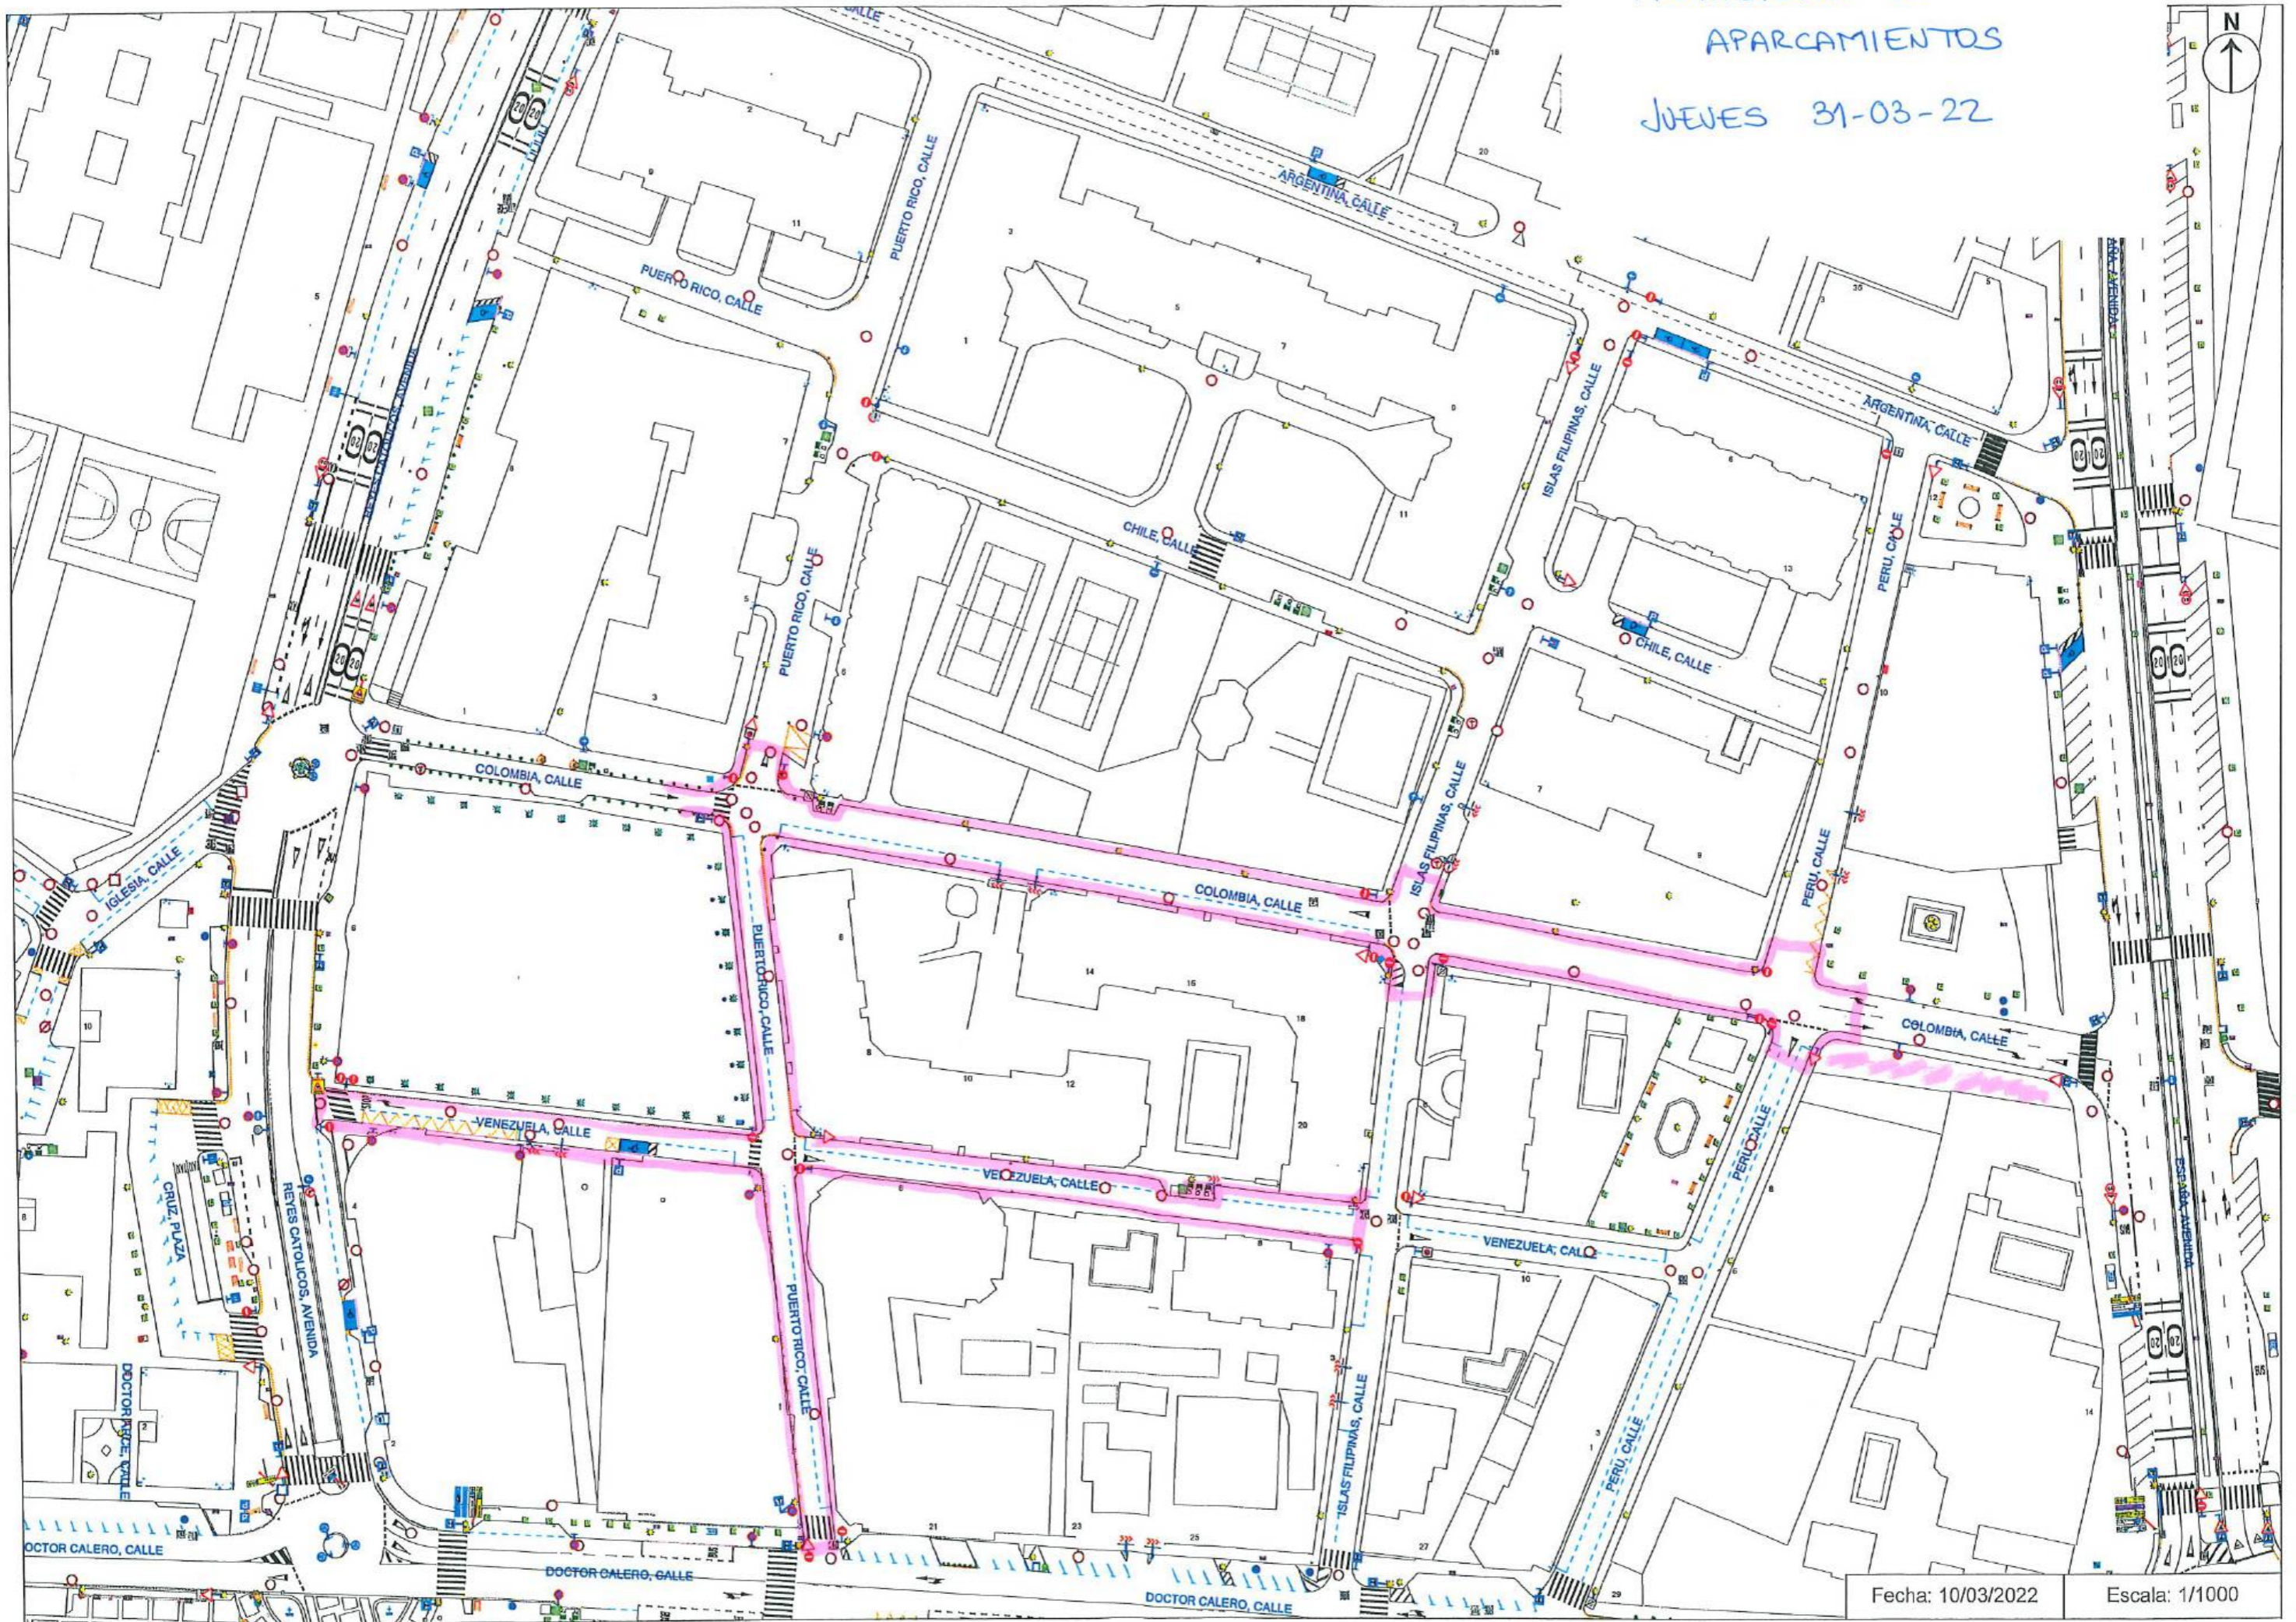

PROHIBICIÓN DE
APARCAMIENTO
LUNES 28-03-22

PROHIBICIÓN DE
APARCAMIENTO
MARTES 29-3-22

Fecha: 10/03/2022

Escala: 1/1000

PROHIBICIÓN DE
APARCAMIENTOS
MIÉRCOLES 30-03-22

Fecha: 10/03/2022

Escala: 1/1000

PROHIBICIÓN DE
APARCAMIENTOS
JUEVES 31-03-22

Fecha: 10/03/2022

Escala: 1/1000

PROHIBICIÓN DE
APARCAMIENTOS
VIERNES 1-04-22

Fecha: 10/03/2022

Escala: 1/1000