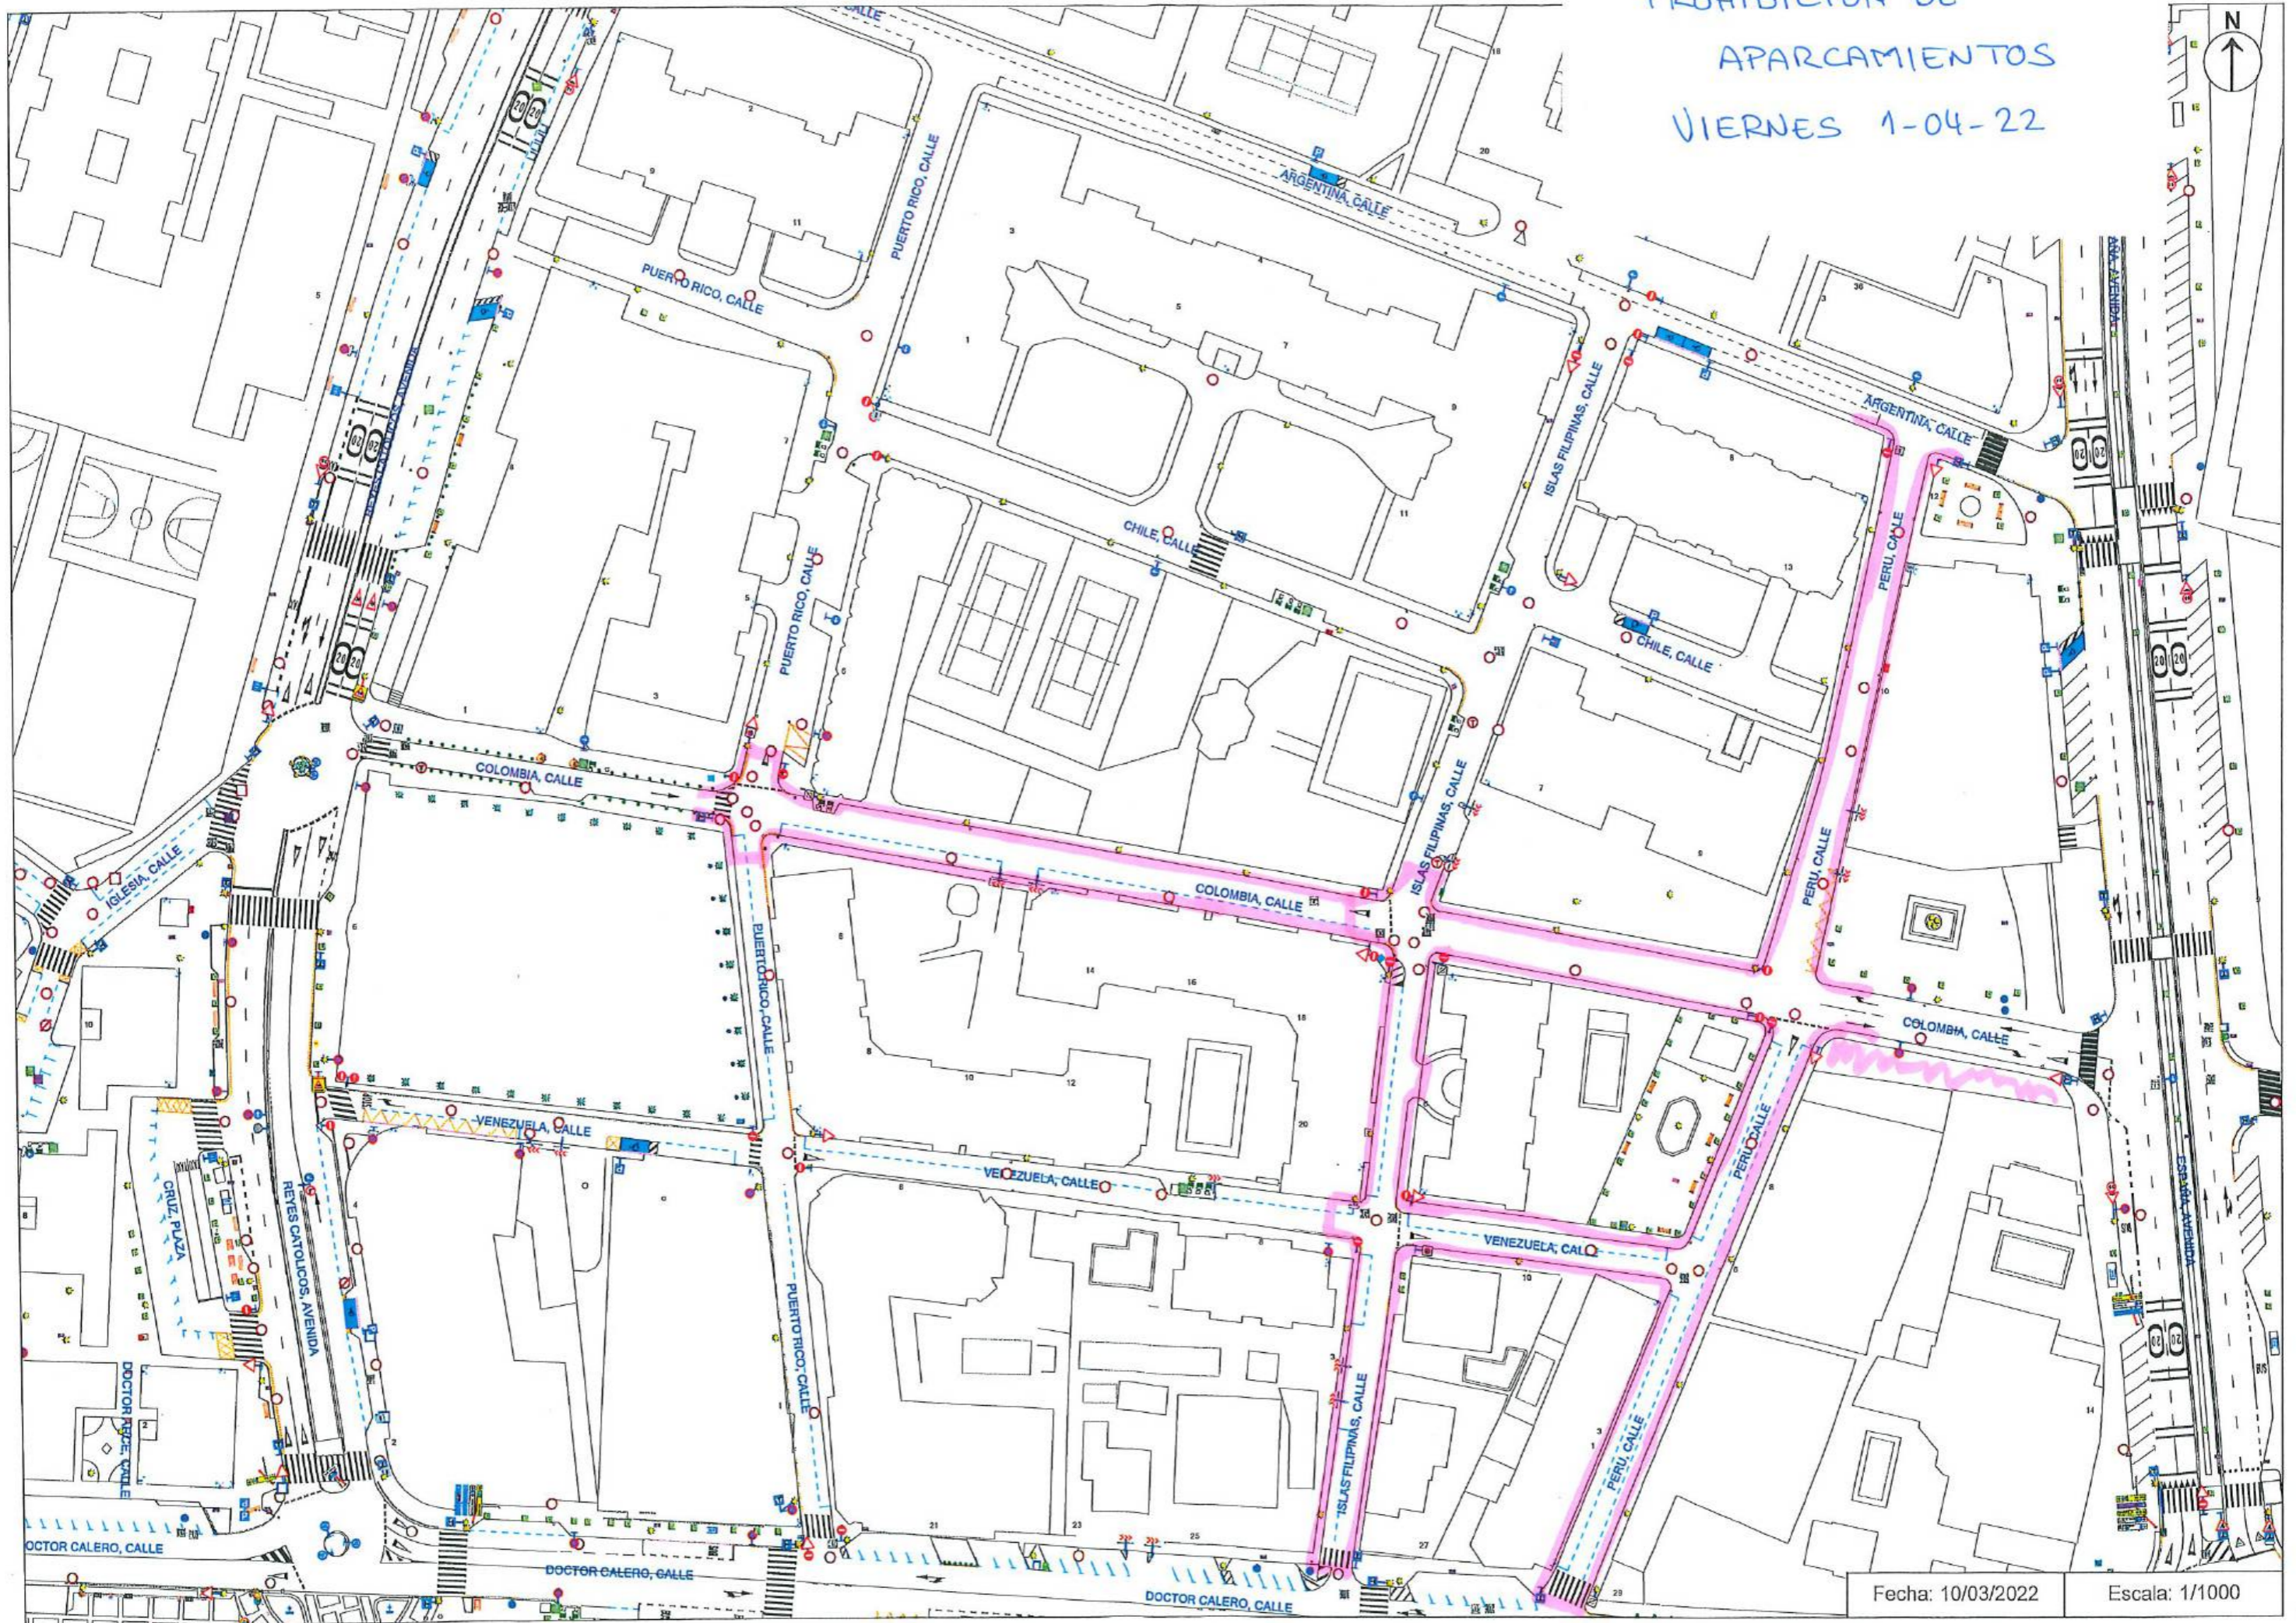

PROHIBICIÓN DE
APARCAMIENTO
LUNES 28-03-22

PROHIBICIÓN DE
APARCAMIENTO
MARTES 29-3-22

Fecha: 10/03/2022

Escala: 1/1000

PROHIBICIÓN DE
APARCAMIENTOS
MIÉRCOLES 30-03-22

Fecha: 10/03/2022

Escala: 1/1000

PROHIBICIÓN DE
APARCAMIENTOS
JUEVES 31-03-22

Fecha: 10/03/2022

Escala: 1/1000

PROHIBICIÓN DE
APARCAMIENTOS
VIERNES 1-04-22

Fecha: 10/03/2022

Escala: 1/1000