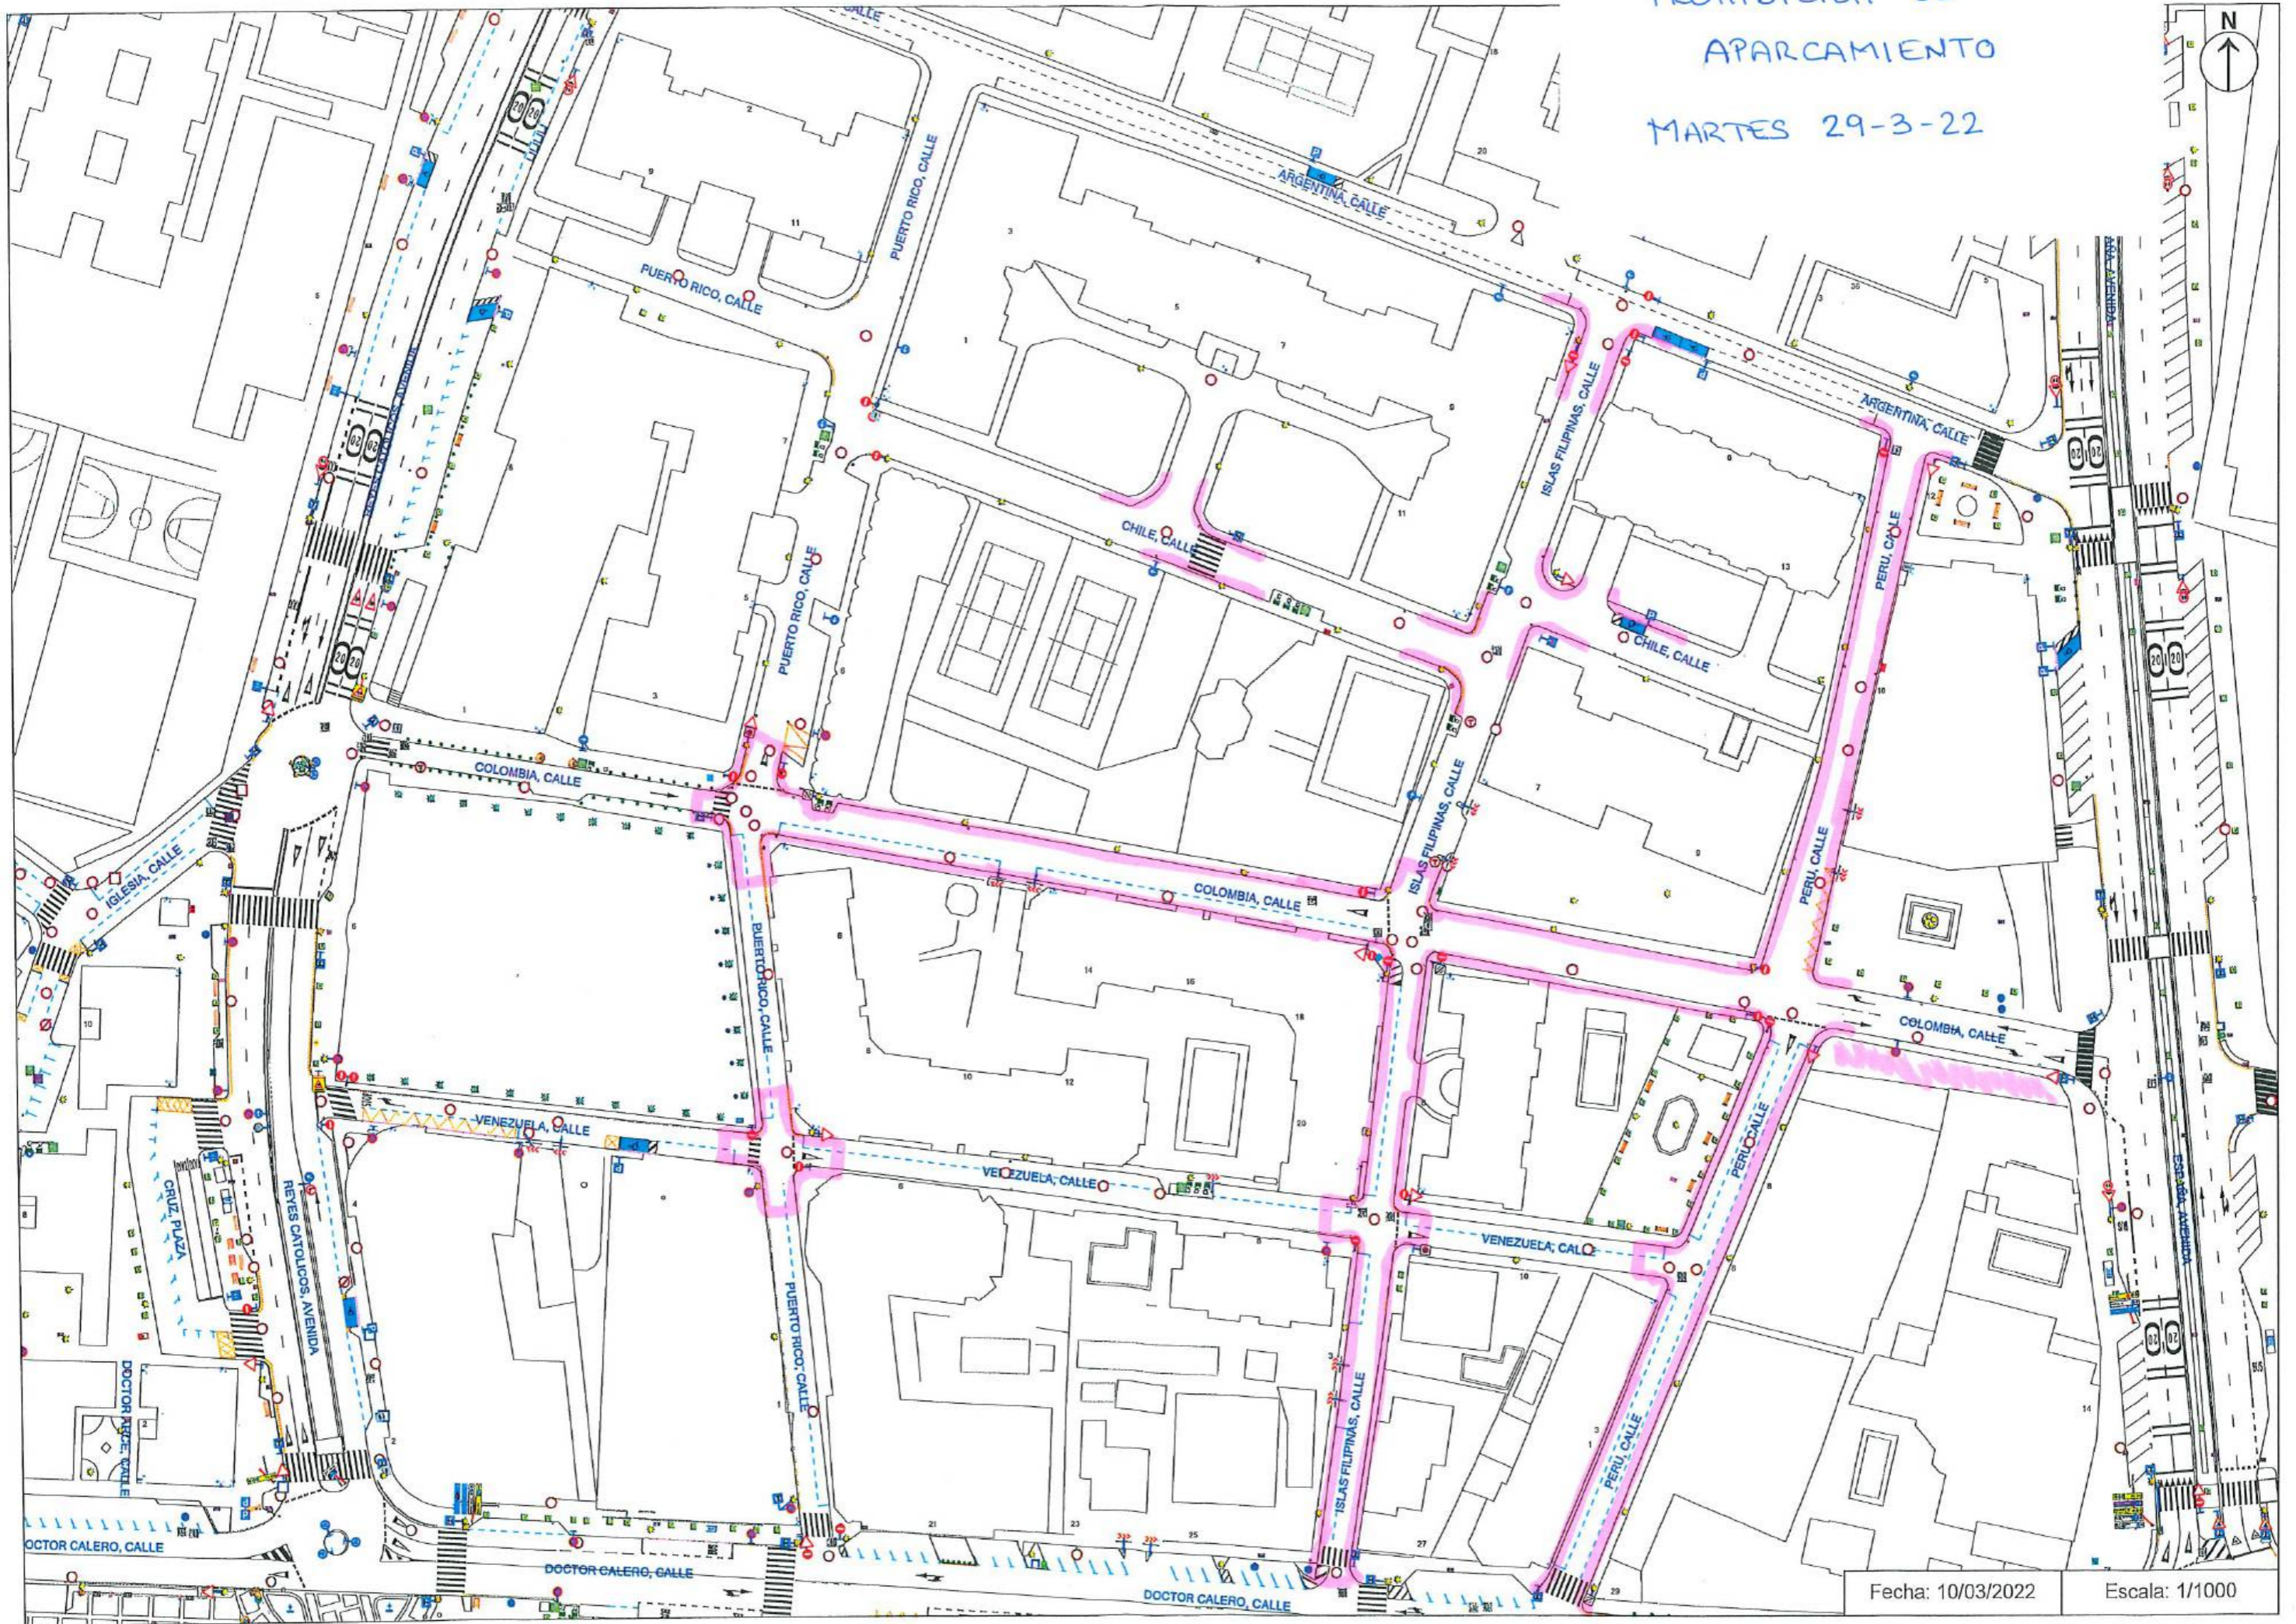

PROHIBICIÓN DE
APARCAMIENTO
LUNES 28-03-22

PROHIBICIÓN DE
APARCAMIENTO
MARTES 29-3-22

Fecha: 10/03/2022

Escala: 1/1000

PROHIBICIÓN DE
APARCAMIENTOS
MIÉRCOLES 30-03-22

Fecha: 10/03/2022

Escala: 1/1000

PROHIBICIÓN DE
APARCAMIENTOS
JUEVES 31-03-22

Fecha: 10/03/2022

Escala: 1/1000

PROHIBICIÓN DE
APARCAMIENTOS
VIERNES 1-04-22

Fecha: 10/03/2022

Escala: 1/1000