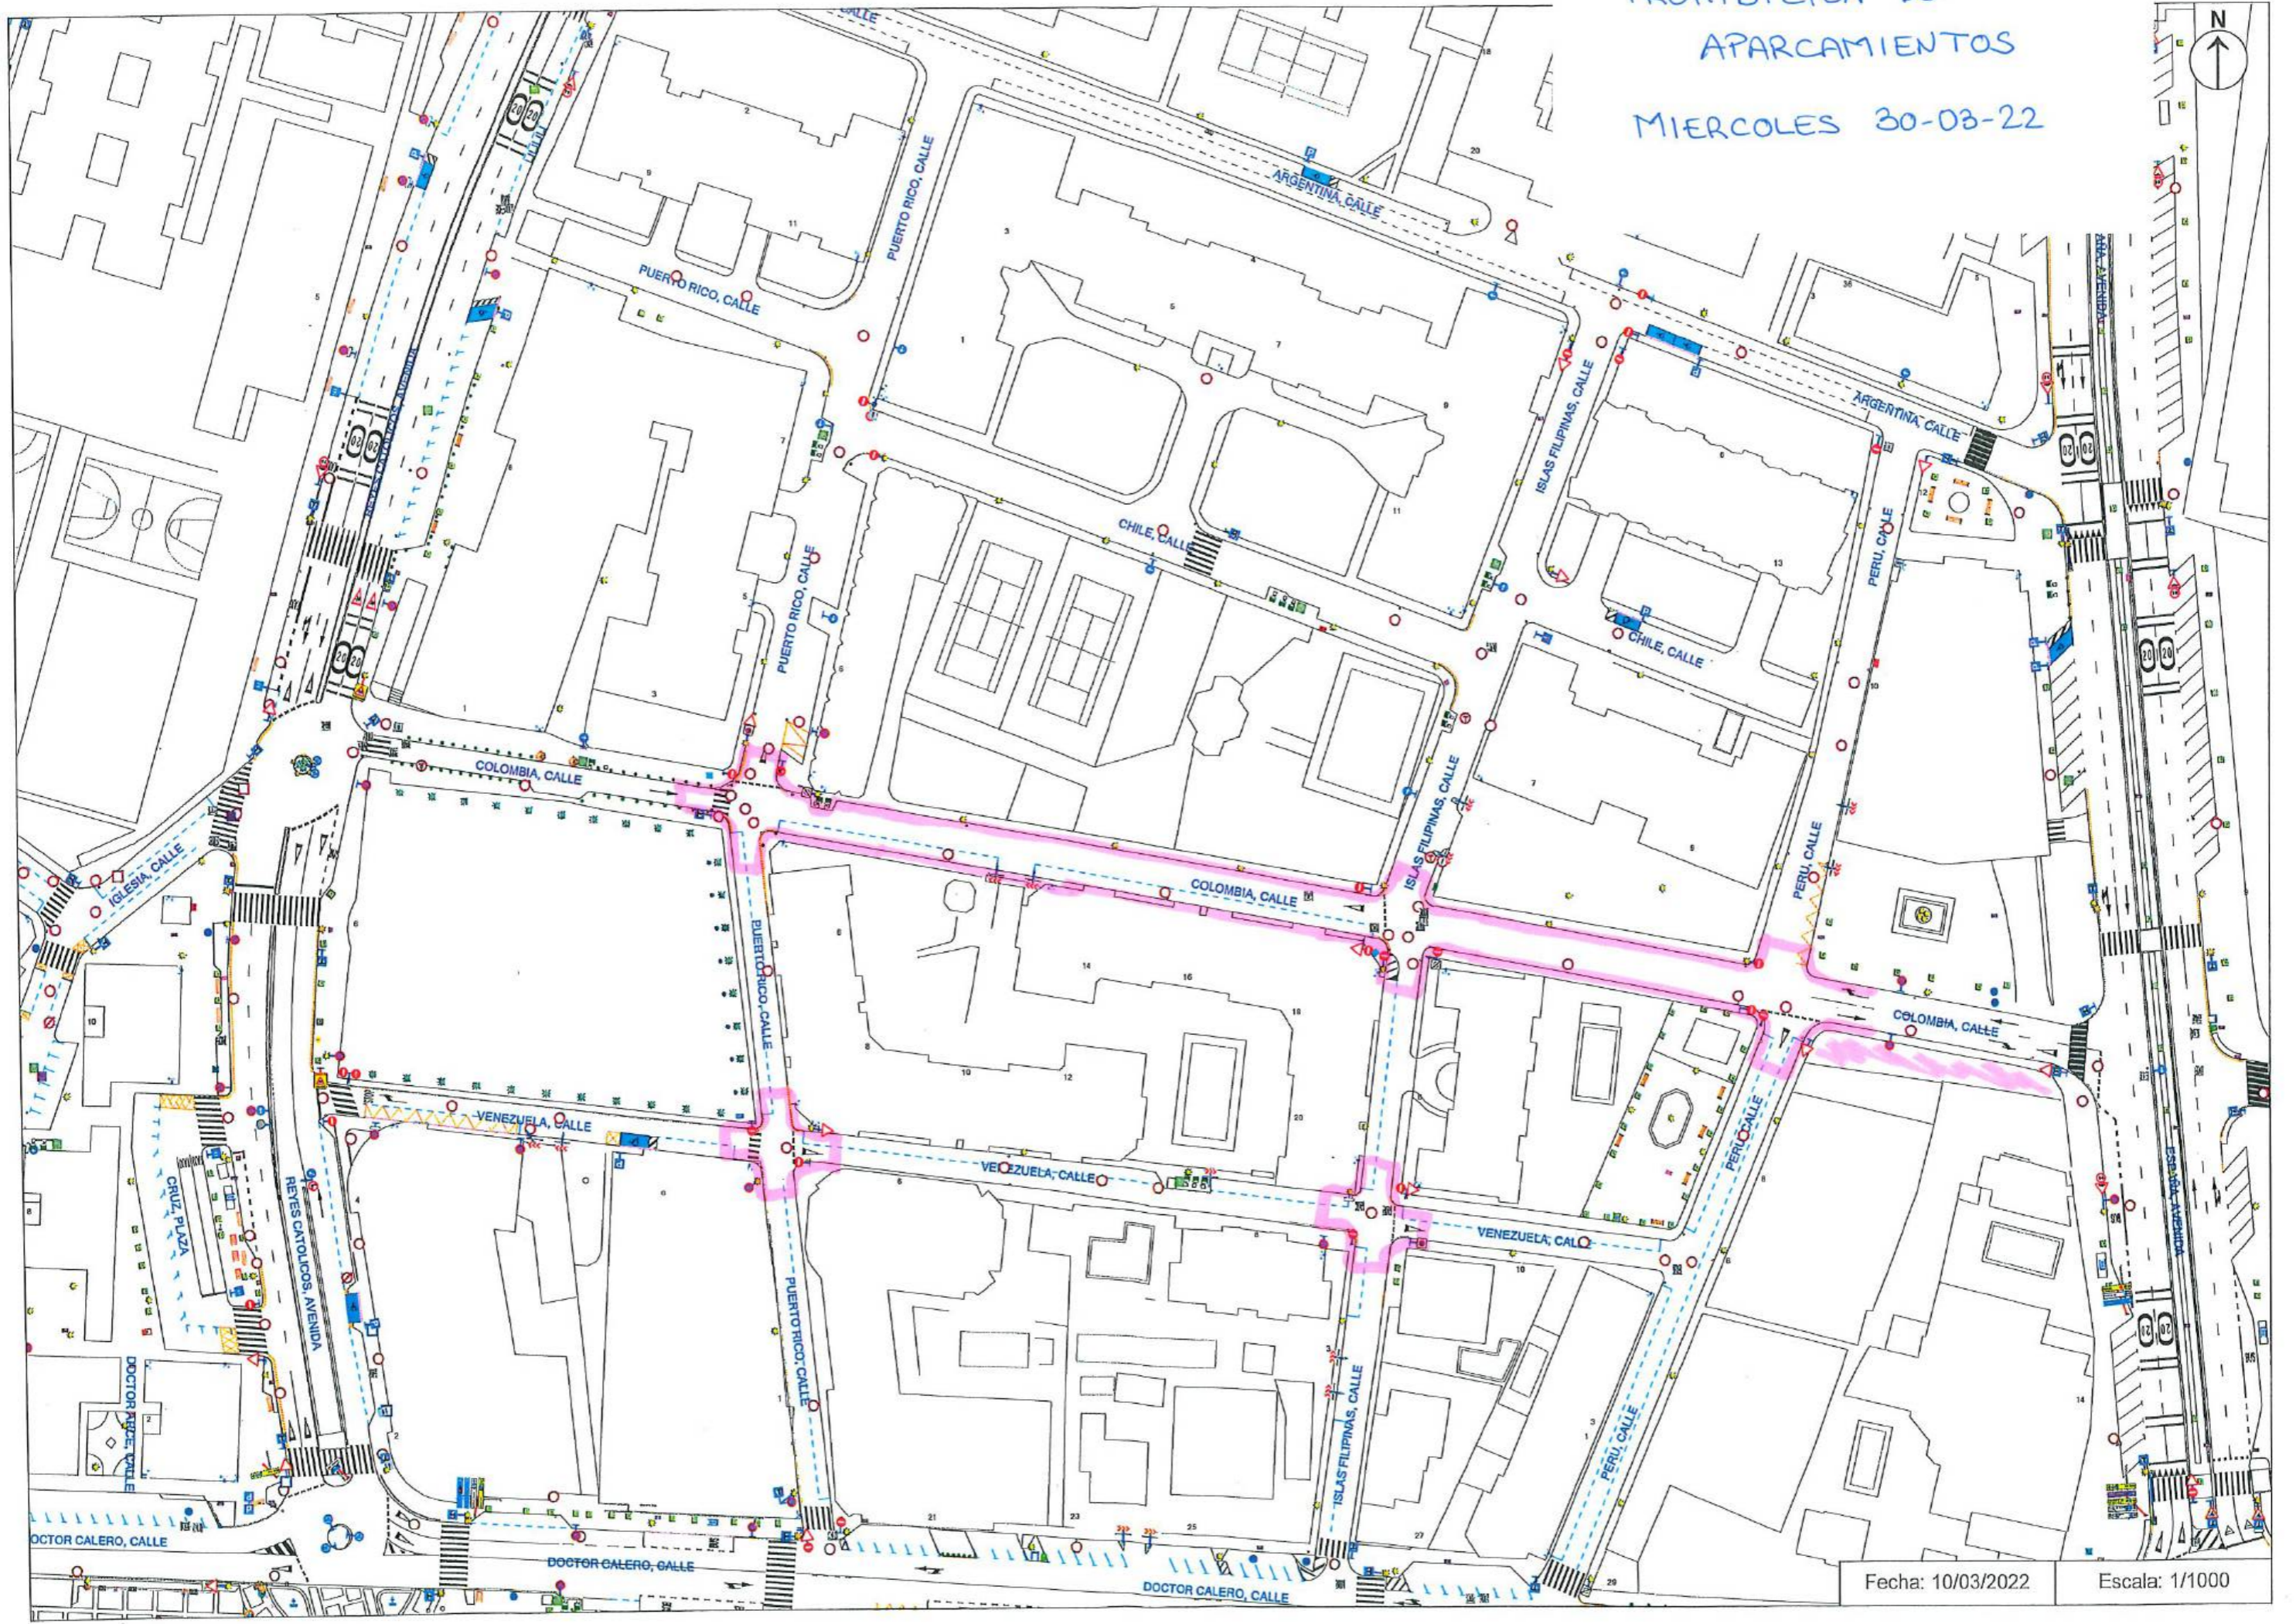

PROHIBICIÓN DE
APARCAMIENTO
LUNES 28-03-22

PROHIBICIÓN DE
APARCAMIENTO
MARTES 29-3-22

Fecha: 10/03/2022

Escala: 1/1000

PROHIBICIÓN DE
APARCAMIENTOS
MIÉRCOLES 30-03-22

Fecha: 10/03/2022

Escala: 1/1000

PROHIBICIÓN DE
APARCAMIENTOS
JUEVES 31-03-22

Fecha: 10/03/2022

Escala: 1/1000

PROHIBICIÓN DE
APARCAMIENTOS
VIERNES 1-04-22

Fecha: 10/03/2022

Escala: 1/1000